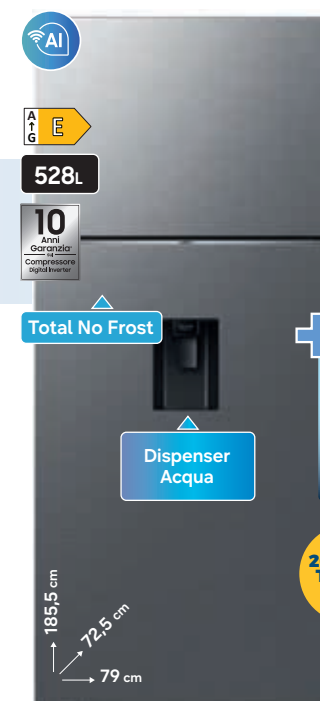

Frigorifero Doppia Porta Serie 7300 RT53DG7B14S9

Twist Ice Maker
Ghiaccio disponibile ogni volta che vuoi.

+ Dal 1° Maggio al 30 Giugno 2026
IN REGALO²
Microonde Solo Del valore di **89€** IVA Inclusa

20 RATE TASSO ZERO
SCONTO ROTTAMAZIONE 250€
1.149€
899