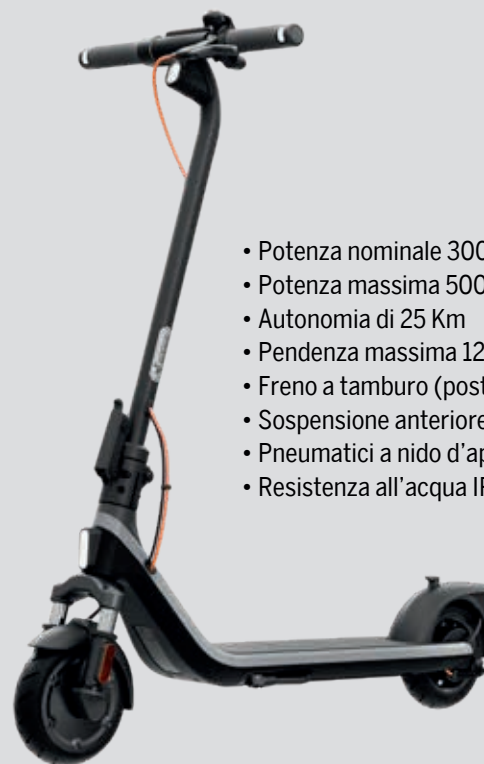

Ninebot E2 Plus EII

- Potenza nominale 300W
- Potenza massima 500W
- Autonomia di 25 Km
- Pendenza massima 12%
- Freno a tamburo (post.) elettronico (ant.)
- Sospensione anteriore a molla
- Pneumatici a nido d'ape da 8,1"
- Resistenza all'acqua IPX4