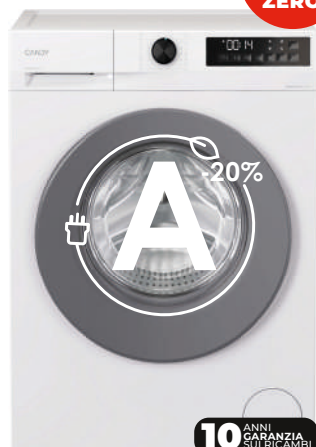

20 RATE TASSO ZERO

499€
SCONTO ROTTAMAZIONE
120€

379

LAVATRICE
GD 410G8-S
codice 163116

- Motore SpeedDrive Inverter Testato per durare 20 anni
- Tecnologia ProActive WASH: sistema di iniezione dell'acqua, può garantire un risciacquo uniforme, rapido ed efficace
- 8 Programmi rapidi sotto i 60'
- Dim. (AxLxP) 85x59,5x60 cm

10 KG 1200 GIRI INVERTER 3 PROGRAMMI VAPORE A G A

SALVASPAZIO

beko